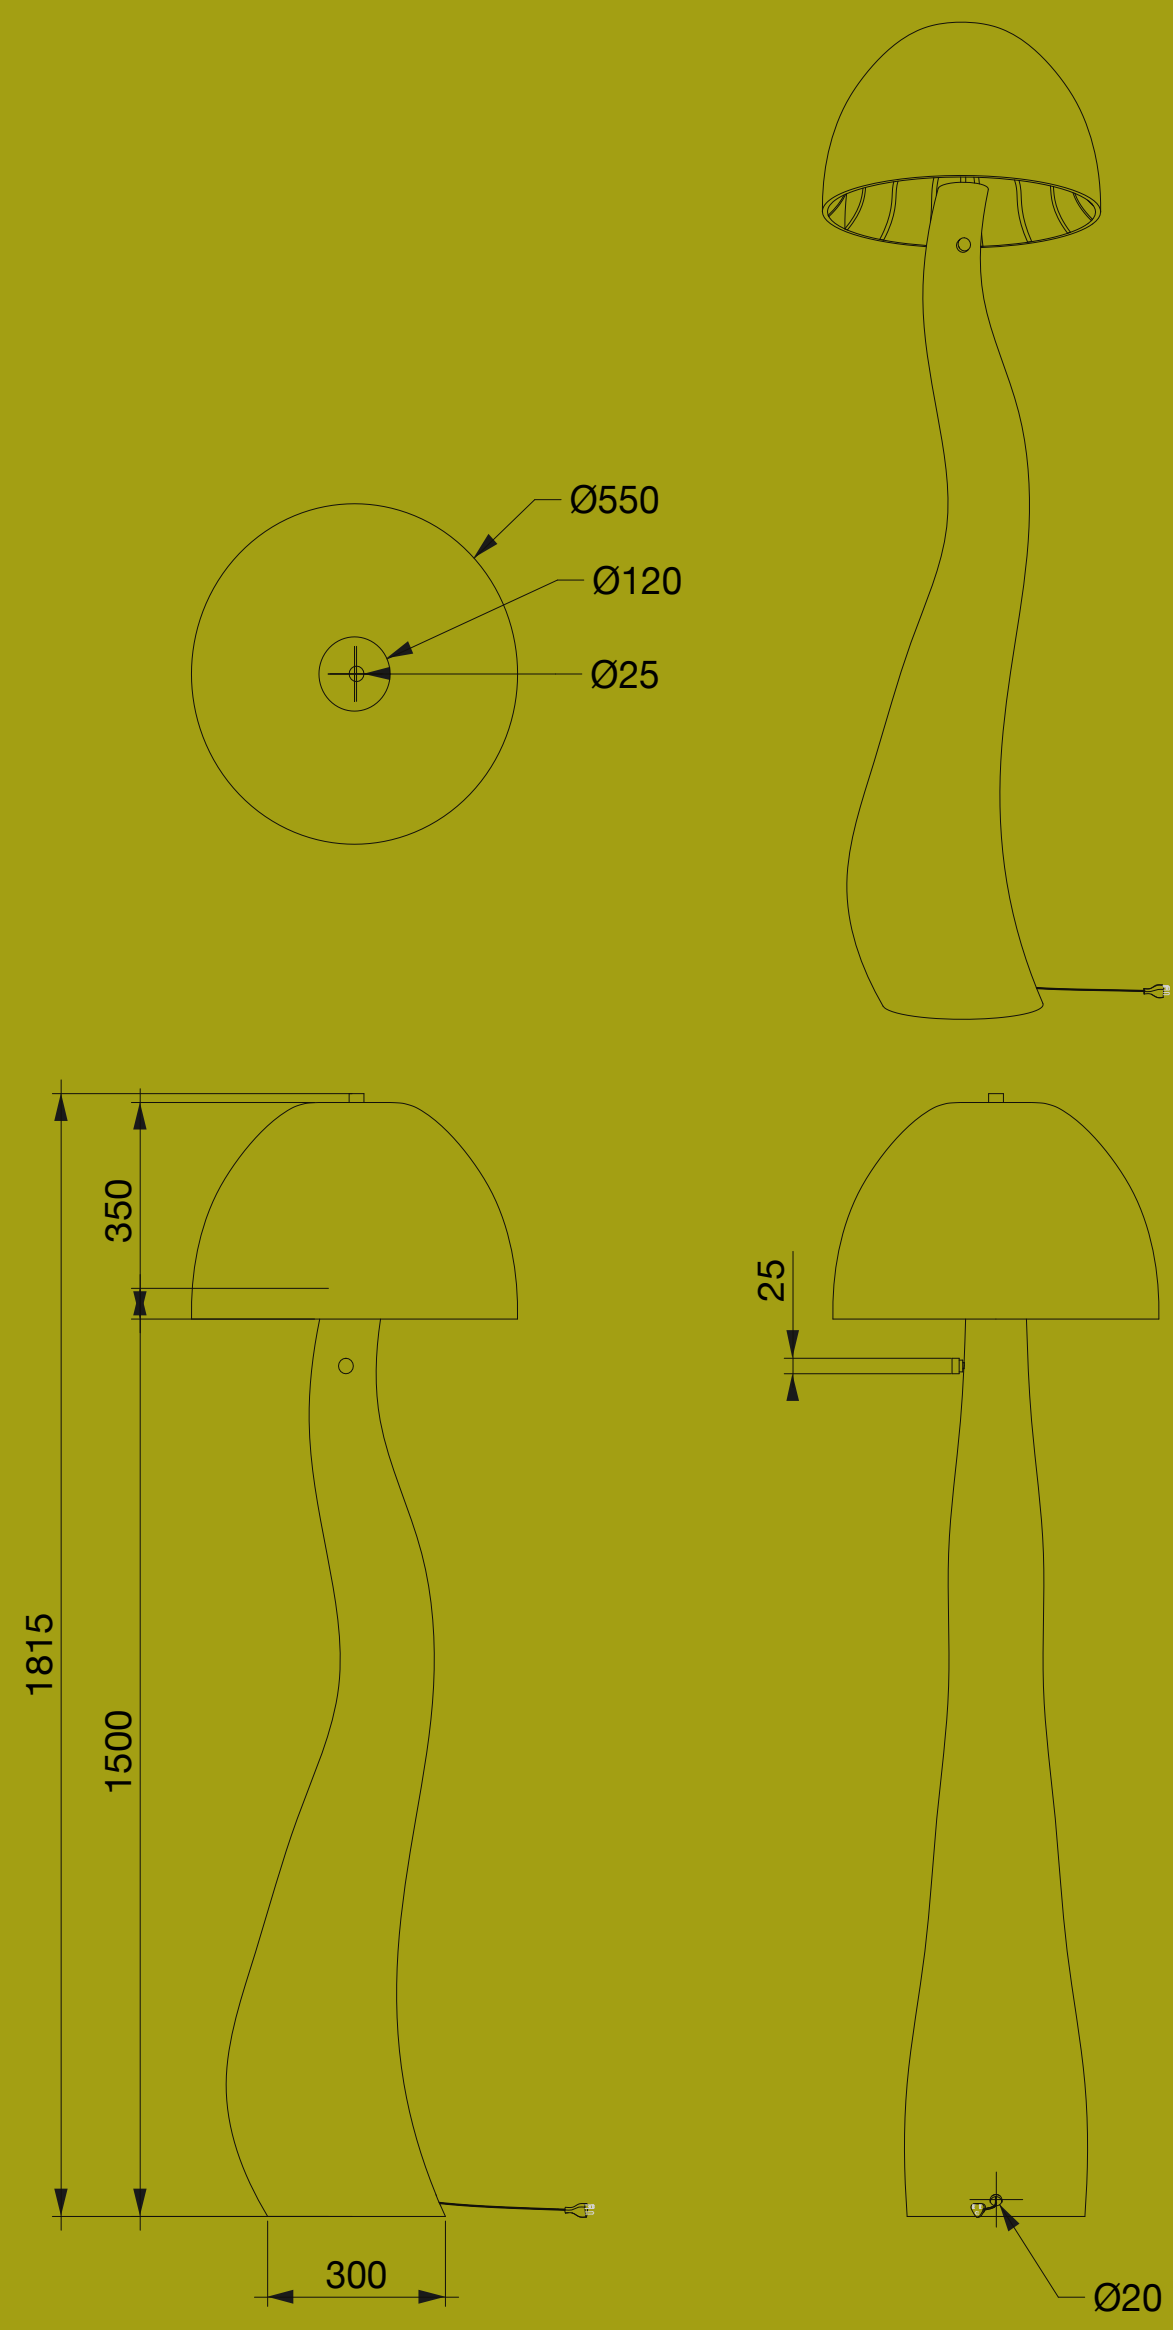

En su capacidad de descomponer llevan consigo el poder de transformar y transmutar la materia, dando lugar a que surja nueva vida y nuevas maneras de habitarla.

LÁMPARA
ENOKI

LÁMPARA ENOKI

ALTURA — 1,80 mts
DIÁMETRO — .55 mts
LÁMPARA — 120 V

PAPEL RECICLADO CON
ESTRUCTURA MDF RECICLADO
EDICIÓN ESPECIAL [1/5]

COSTO \$30,500.00

*TIEMPO PRODUCCIÓN 8 SEMANAS

LÁMPARA ENOKI

MESA
AMANITA
II

MESA
AMANITA
II

ALTURA — .55 mts
DIÁMETRO — .35 mts

PAPEL PAPEL RECICLADO
CON ESTRUCTURA DE METAL
Y MDF RECICLADO
CUBIERTA CONCRETO
CON VIDRIO RECICLADO