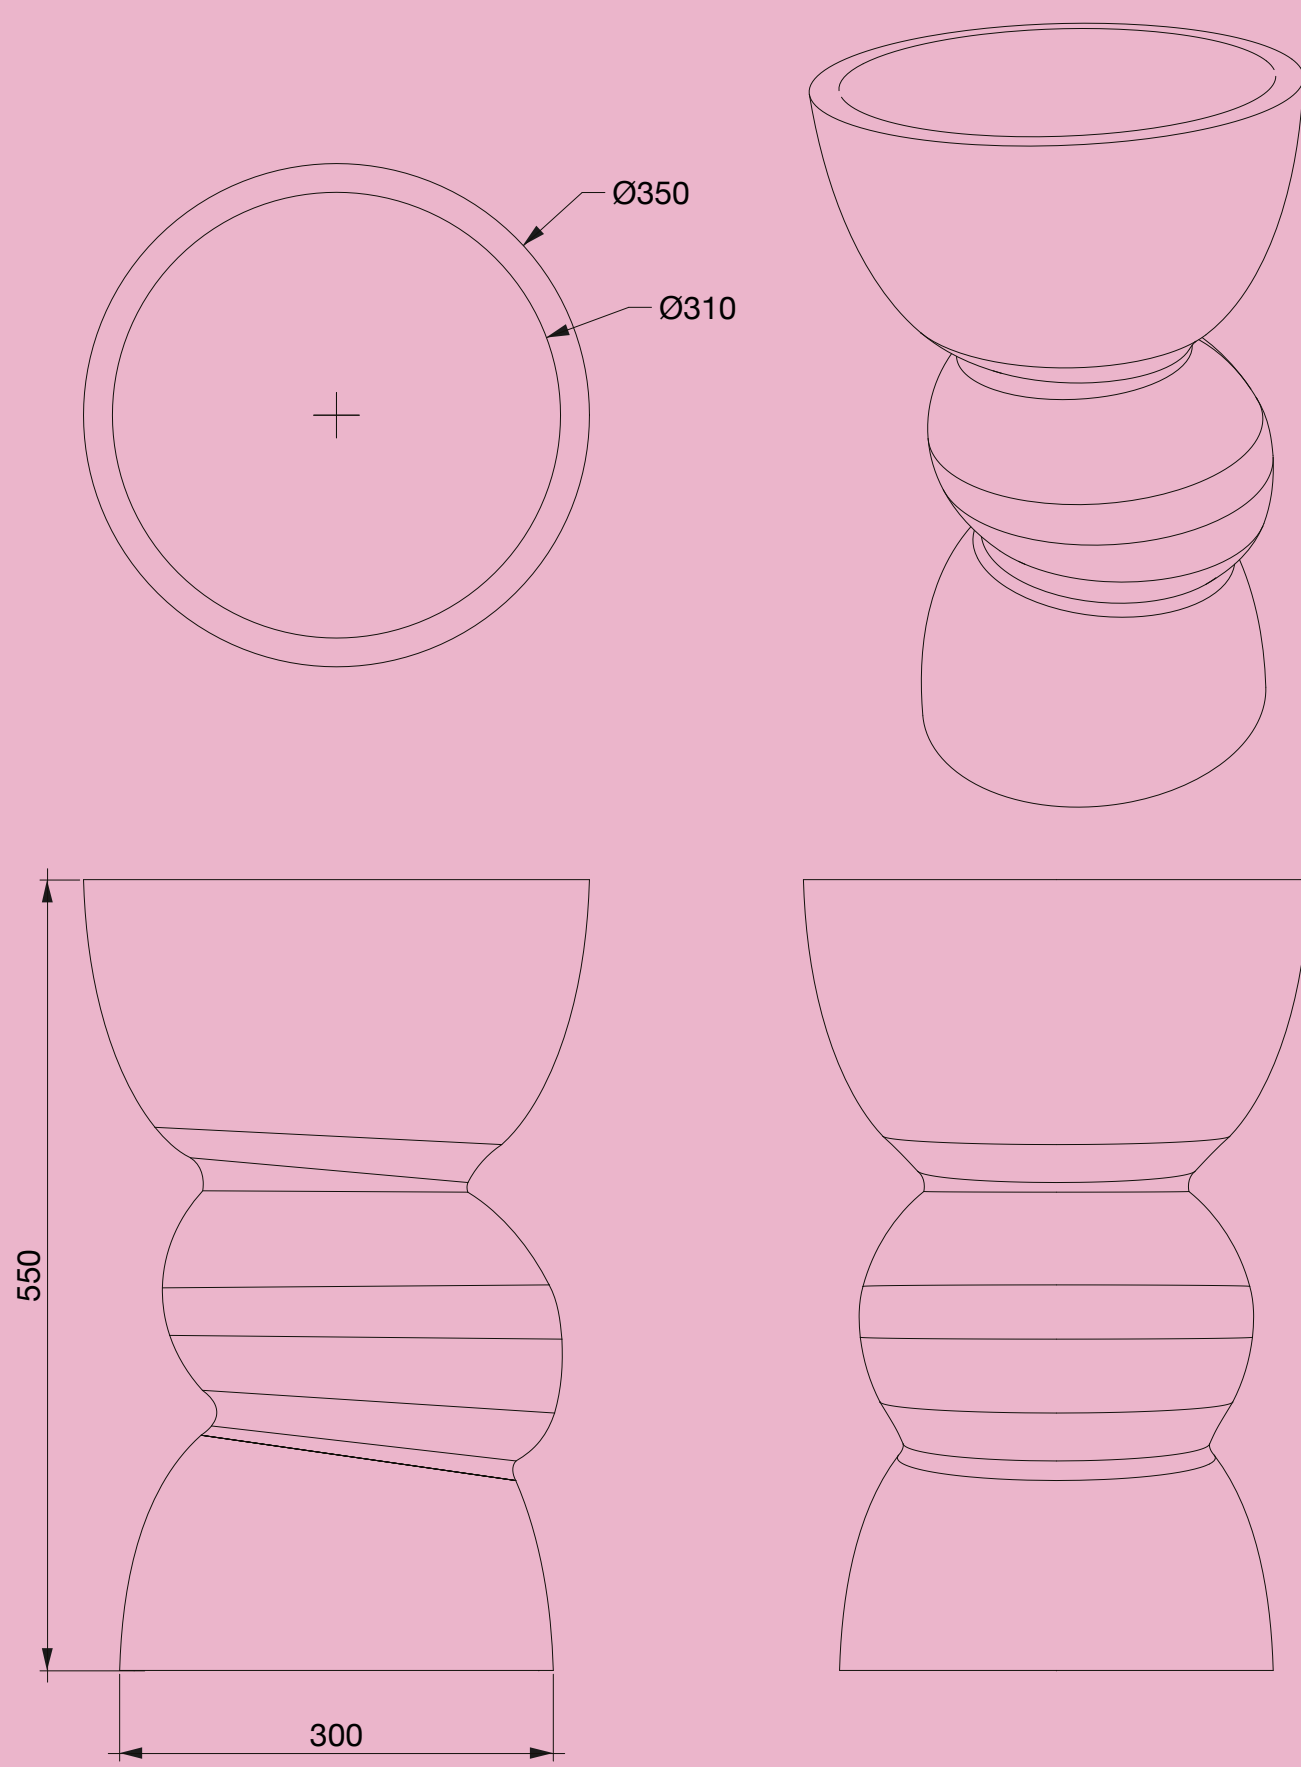

MESA
AMANITA
II