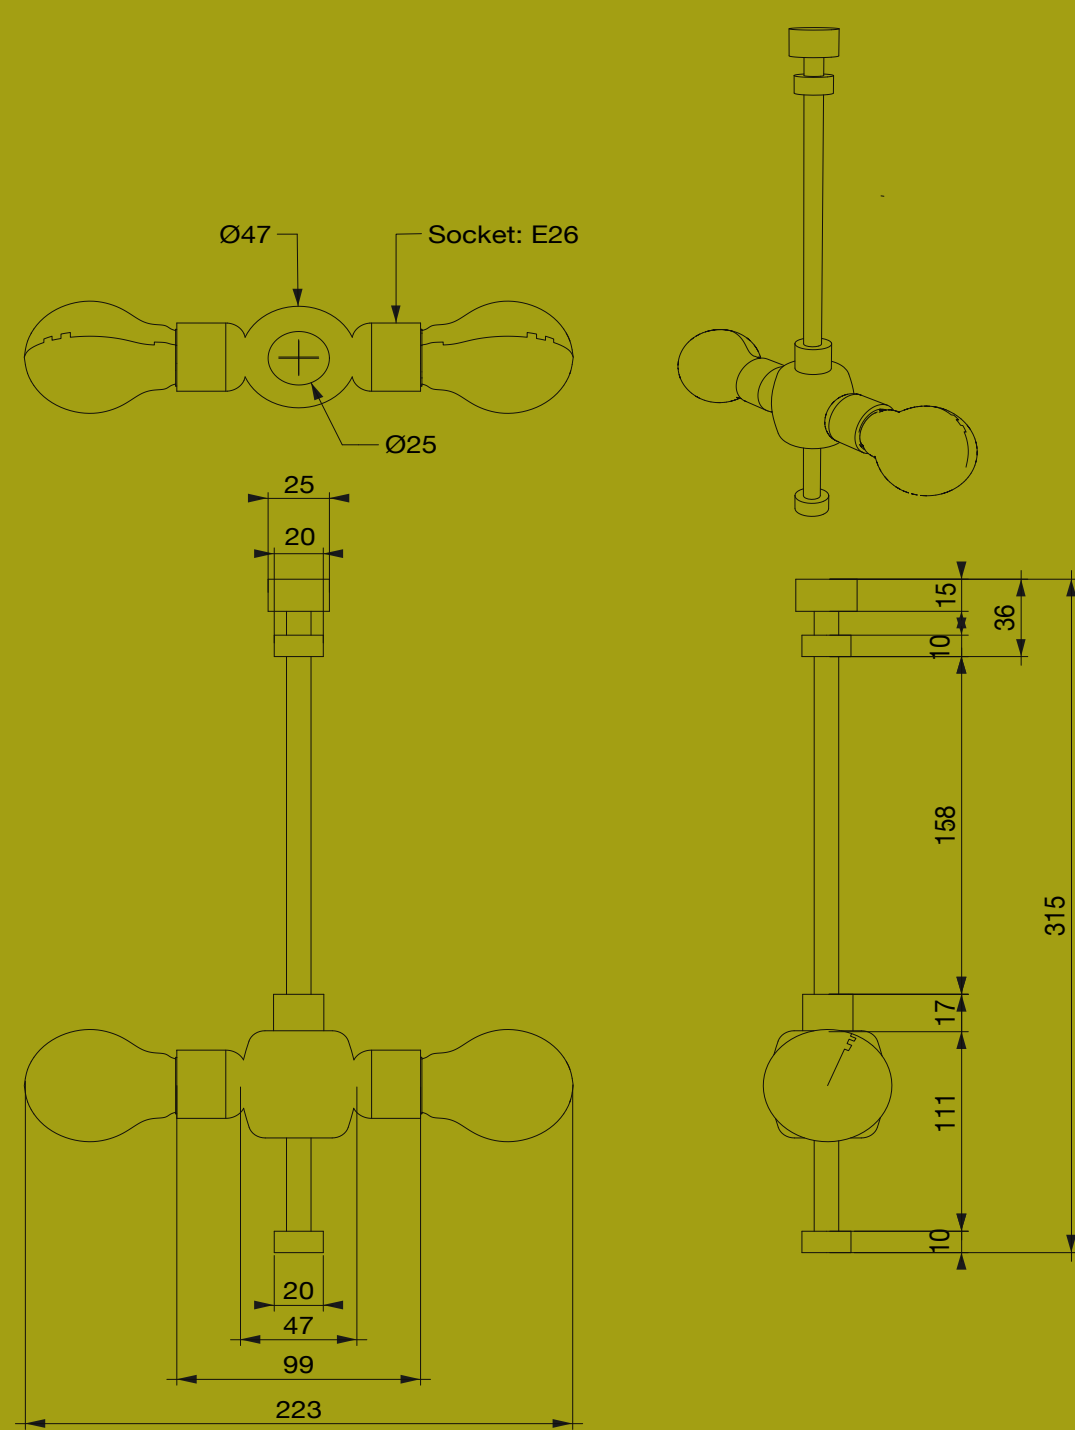

MESA
AMANITA
II