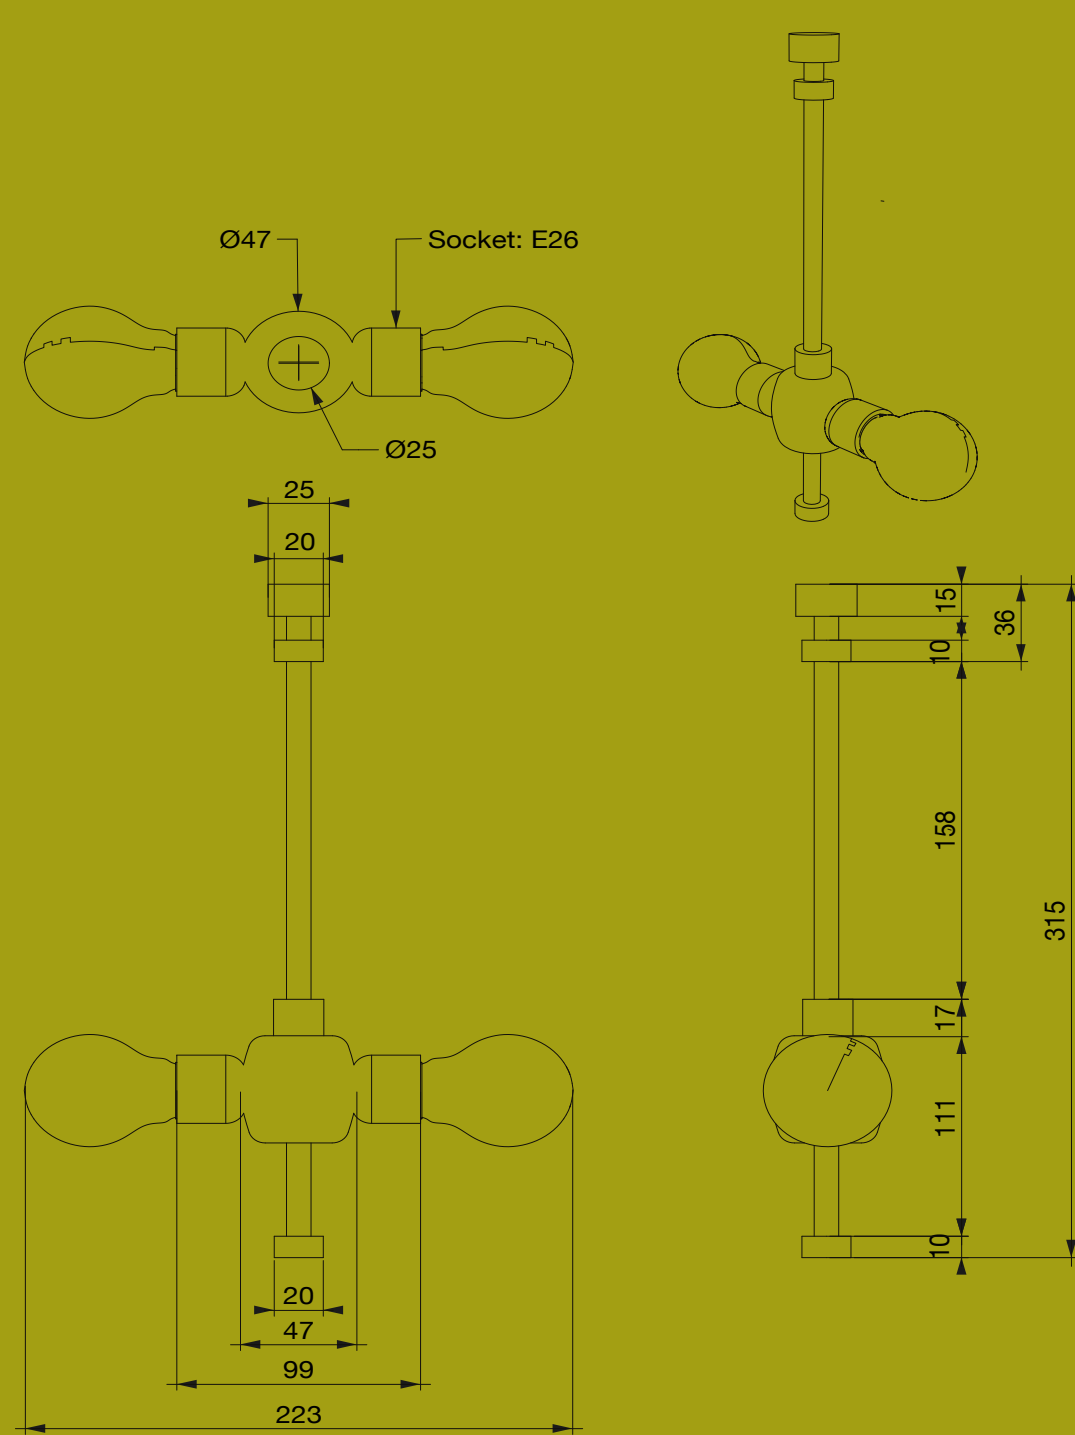

## LÁMPARA ENOKI

ALTURA — 1,80 mts  
DIÁMETRO — .55 mts  
LÁMPARA — 120 V

PAPEL RECICLADO CON  
ESTRUCTURA MDF RECICLADO  
EDICIÓN ESPECIAL [1/5]

\*TIEMPO PRODUCCIÓN 8 SEMANAS

LÁMPARA ENOKI

MESA  
AMANITA  
II

MESA  
AMANITA  
II

ALTURA — .55 mts  
DIÁMETRO — .35 mts

PAPEL PAPEL RECICLADO  
CON ESTRUCTURA DE METAL  
Y MDF RECICLADO  
CUBIERTA CONCRETO  
CON VIDRIO RECICLADO

\*TIEMPO PRODUCCIÓN 6 SEMANAS

MESA  
AMANITA  
II