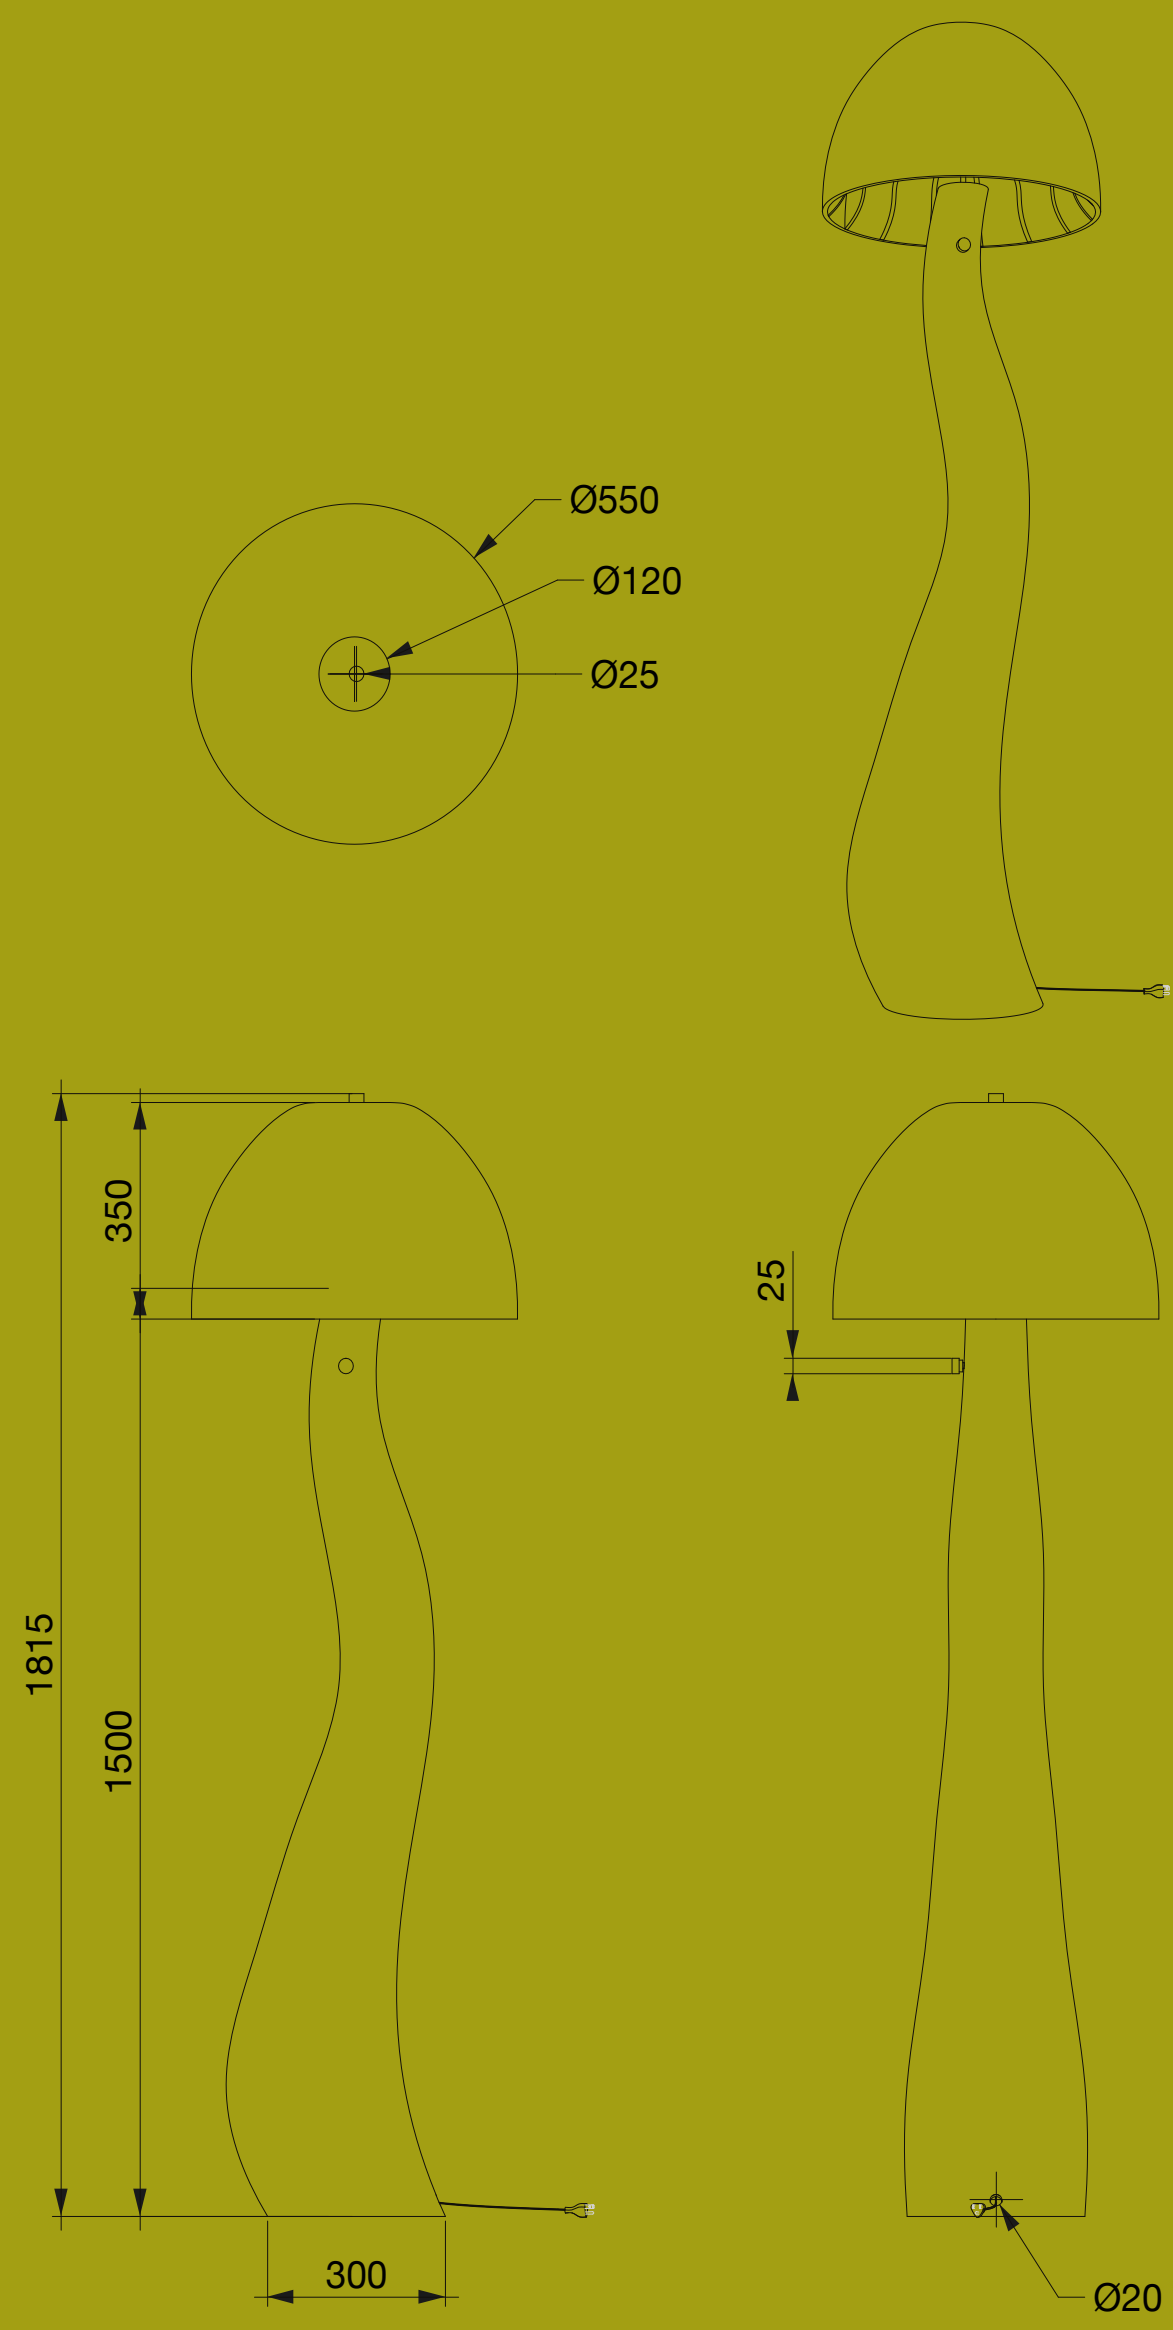

## LÁMPARA ENOKI

ALTURA — 1,80 mts  
DIÁMETRO — .55 mts  
LÁMPARA — 120 V

PAPEL RECICLADO CON  
ESTRUCTURA MDF RECICLADO  
EDICIÓN ESPECIAL [1/5]

\*TIEMPO PRODUCCIÓN 8 SEMANAS

LÁMPARA ENOKI

MESA  
AMANITA  
II

MESA  
AMANITA  
II

ALTURA — .55 mts  
DIÁMETRO — .35 mts

PAPEL PAPEL RECICLADO  
CON ESTRUCTURA DE METAL  
Y MDF RECICLADO  
CUBIERTA CONCRETO  
CON VIDRIO RECICLADO

\*TIEMPO PRODUCCIÓN 6 SEMANAS

MESA  
AMANITA  
II