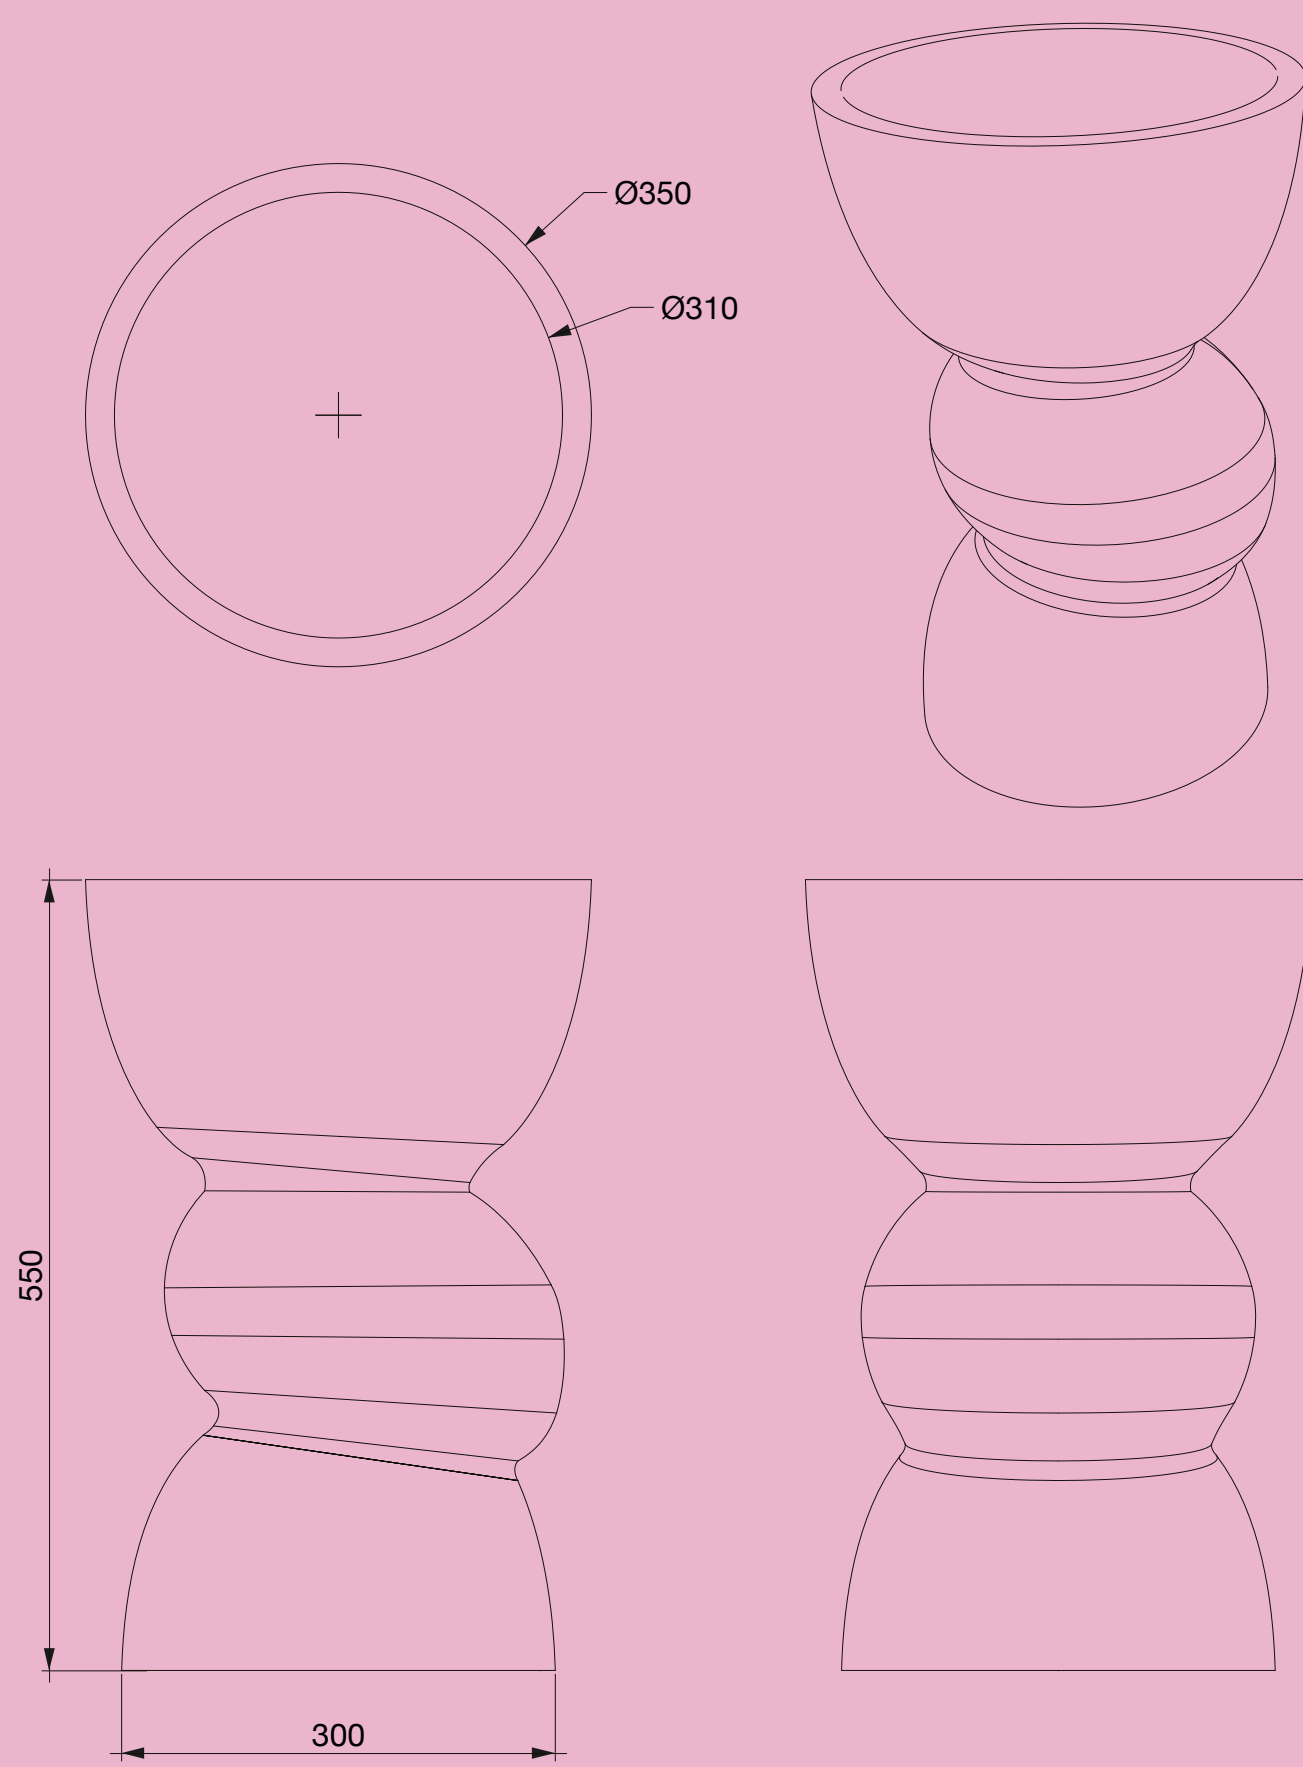

## LÁMPARA ENOKI

ALTURA — 1,80 mts  
DIÁMETRO — .55 mts  
LÁMPARA — 120 V

PAPEL RECICLADO CON  
ESTRUCTURA MDF RECICLADO  
EDICIÓN ESPECIAL [1/5]

\*TIEMPO PRODUCCIÓN 8 SEMANAS

LÁMPARA ENOKI

MESA  
AMANITA  
II

MESA  
AMANITA  
II

ALTURA — .55 mts  
DIÁMETRO — .35 mts

PAPEL PAPEL RECICLADO  
CON ESTRUCTURA DE METAL  
Y MDF RECICLADO  
CUBIERTA CONCRETO  
CON VIDRIO RECICLADO

\*TIEMPO PRODUCCIÓN 6 SEMANAS

MESA  
AMANITA  
II